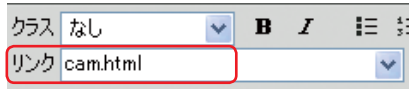

Point リンクの設定

リンクの設定方法は下記の3つです。

- ・URL を直接入力する。
- ・ファイル選択でページを指定する。
- ・[ファイル] パネルへドラッグ & ドロップする。

[修正] メニューから [リンクの作成] をクリックすると [ファイルの選択] ダイアログボックスが表示されます。この方法でもリンクの設定が可能です。

Point リンクの場合

リンク先には下記があります。

- ・同じサイトにあるページやファイル
- ・同じページ内の特定の位置 (アンカーポイント)
- ・別のサイトにあるページ
- ・電子メールリンク
- ・同じページ内の特定フレームへのリンク

Hint3 【ファイル】 パネルの表示

[ファイル] パネルが表示されていない場合は、[ウィンドウ] メニューから表示します。また、必要がないフォルダーは折り畳んでおくとパネル内が使いやすくなります。折り畳まれたフォルダー内にリンクする場合は、フォルダー名の左側の + にマウスポインタを乗せるとフォルダーが一時的に展開されます。

4. [リンク] テキストボックスにリンク先のファイルの指定が入り、リンクが設定されました。